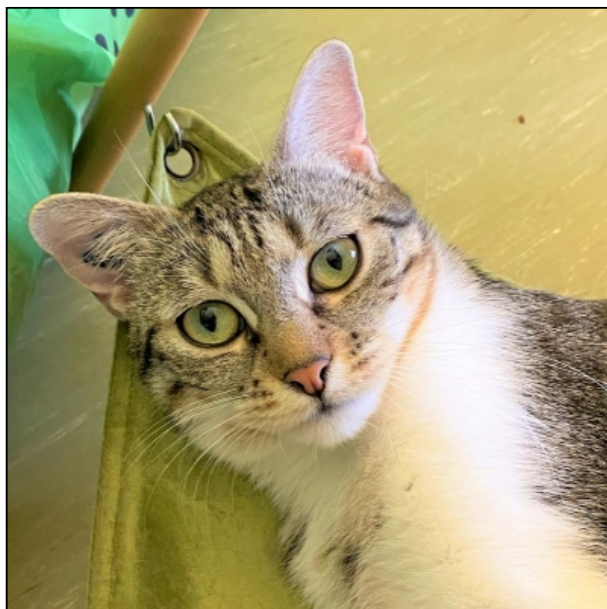

SOS CAT PATTES

Association loi de 1901, déclarée le 30 novembre 1992 - SIRET 820 236 784 00014

VENEZ VOUS LAISSER CHOISIR PAR LE CHAT DE VOTRE VIE...

A adopter :

SHANA - 2 ans et 1/2

Femelle

...craint les enfants

...cohabitation difficile avec les autres animaux

...s'entend avec les autres chats

**Plus d'infos ?
Flashez-moi !**

SHANA, magnifique chatte tigrée et blanche de 18 mois, a été trouvée avec sa portée de 5 chatons sur un terrain vague. Nous avons bien sûr accueilli toute la petite famille.

A son arrivée avec ses bébés, SHANA était une chatte craintive. Aujourd'hui, elle est devenue plus confiante et plus proche. Elle est encore timide envers l'humain qui devra lui laisser du temps pour mériter sa confiance. Ce qu'elle n'aime pas, ce sont les gestes brusques et les bruits qui la surprennent, certainement à cause de son passé à l'extérieur. Elle conviendra à des adoptants connaissant bien les chats, et avec patience et amour, il est sûr qu'elle viendra vers vous.